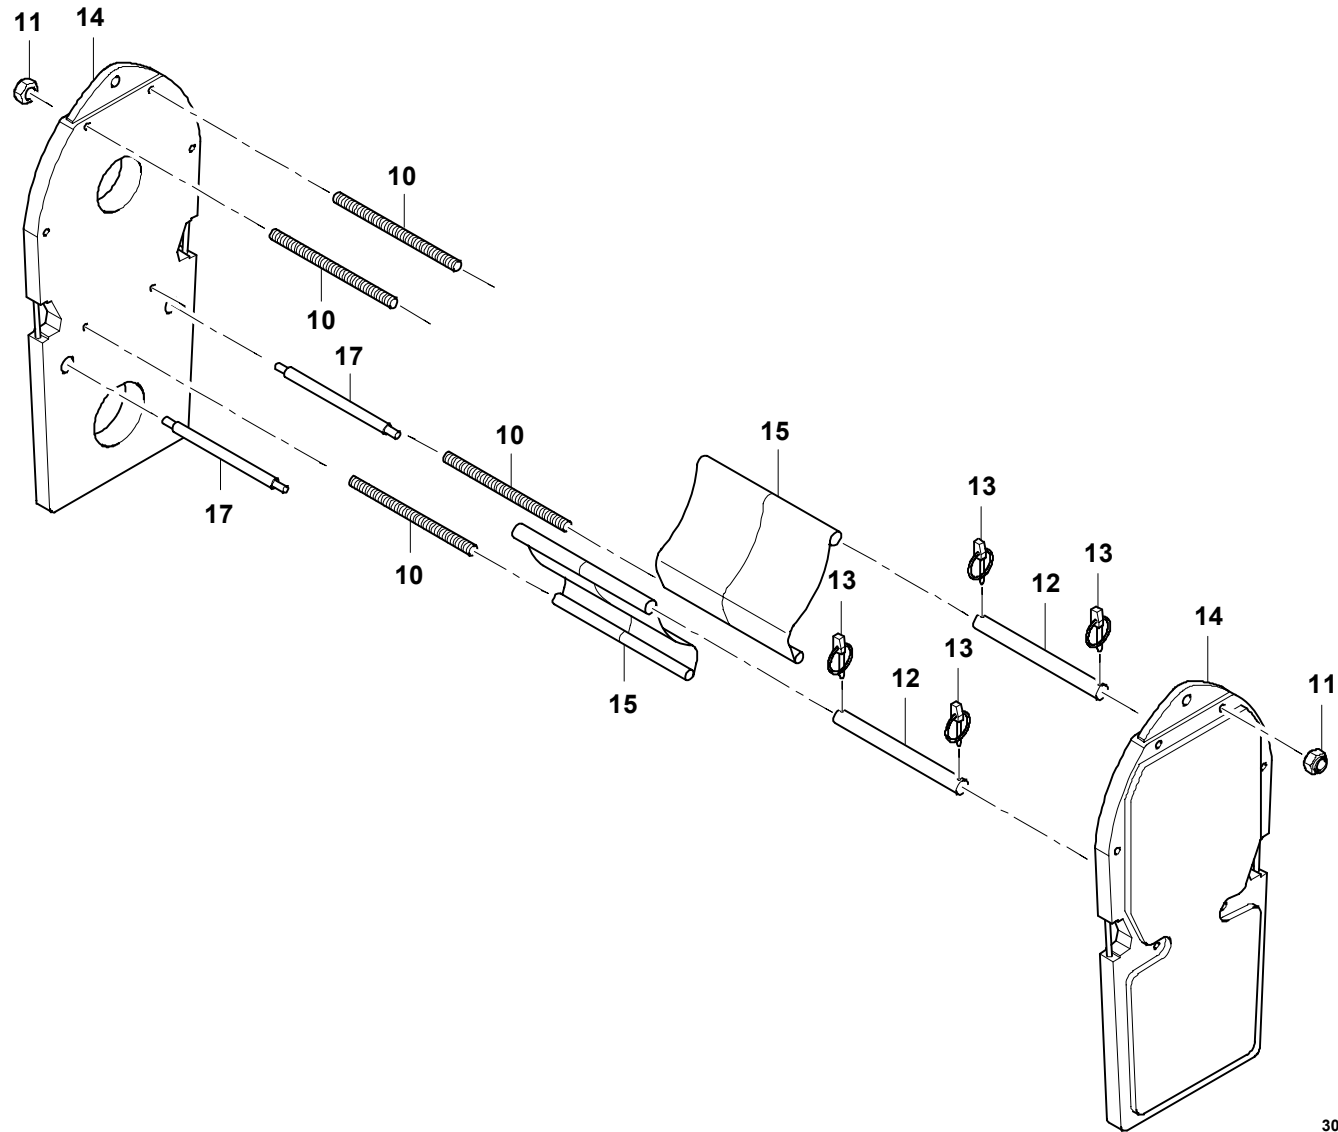

GROVE

HAKENFLASCHE 250T (DE HAAN)

HOOK BLOCK 250 T (DE HAAN)

BILDТАFEL
PICTORIAL DISPLAY**GMK 6400**
BE 705
G 525

07.12

3063033-ETL B

1/2

3063033-B-BL01-0712-0000

GROVEHAKENFLASCHE 250T (DE HAAN)
HOOK BLOCK 250 T (DE HAAN)BILDTADEL
PICTORIAL DISPLAYGMK 6400
BE 705
G 525

07.12

3063033-ETL B

2/2

3063033-B-BL02-0712-0000