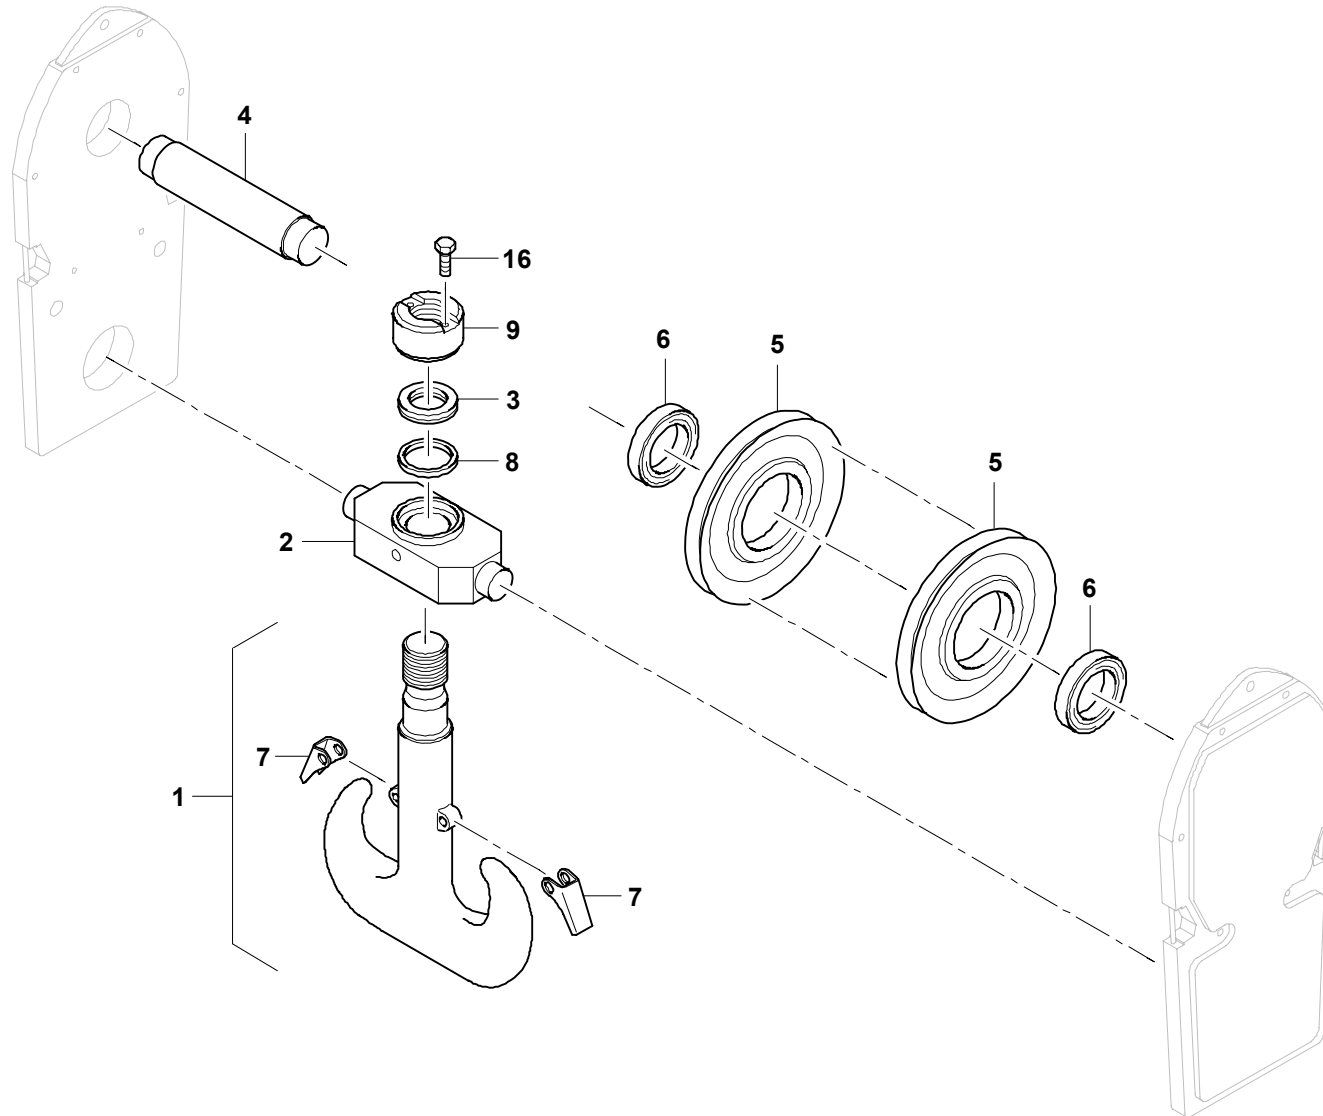

GROVE

HAKENFLASCHE 250T (DE HAAN)

HOOK BLOCK 250 T (DE HAAN)

BILDТАFEL
PICTORIAL DISPLAY**GMK 6400**
BE 705
G 525

07.12

3063033-ETL B

1/2

3063033-B-BL01-0712-0000

GROVEHAKENFLASCHE 250T (DE HAAN)
HOOK BLOCK 250 T (DE HAAN)BILDTADEL
PICTORIAL DISPLAYGMK 6400
BE 705
G 525

07.12

3063033-ETL B

2/2

3063033-B-BL02-0712-0000